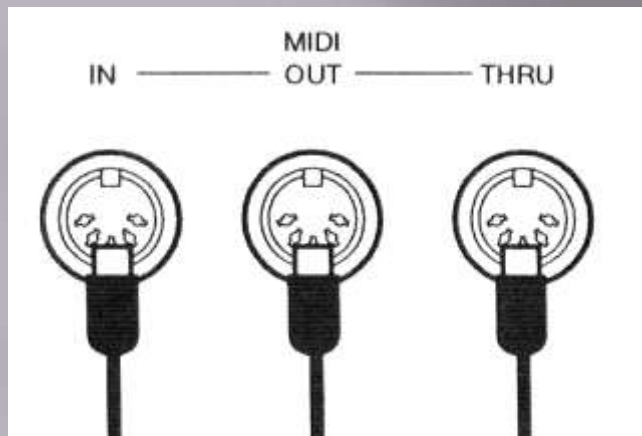

Συνδέσεις MIDI

Το τμήμα εισόδων-εξόδων μιας συσκευής MIDI.