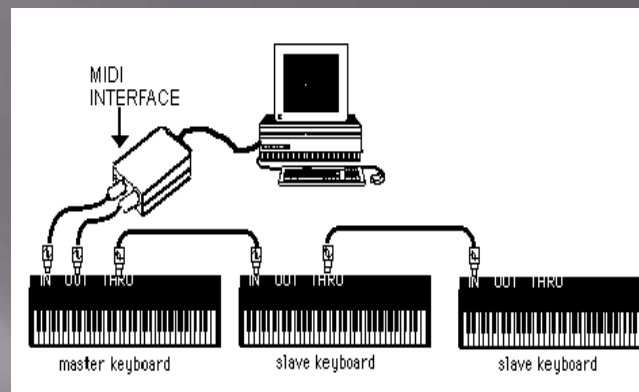

Σύνδεση αλυσίδας MIDI.